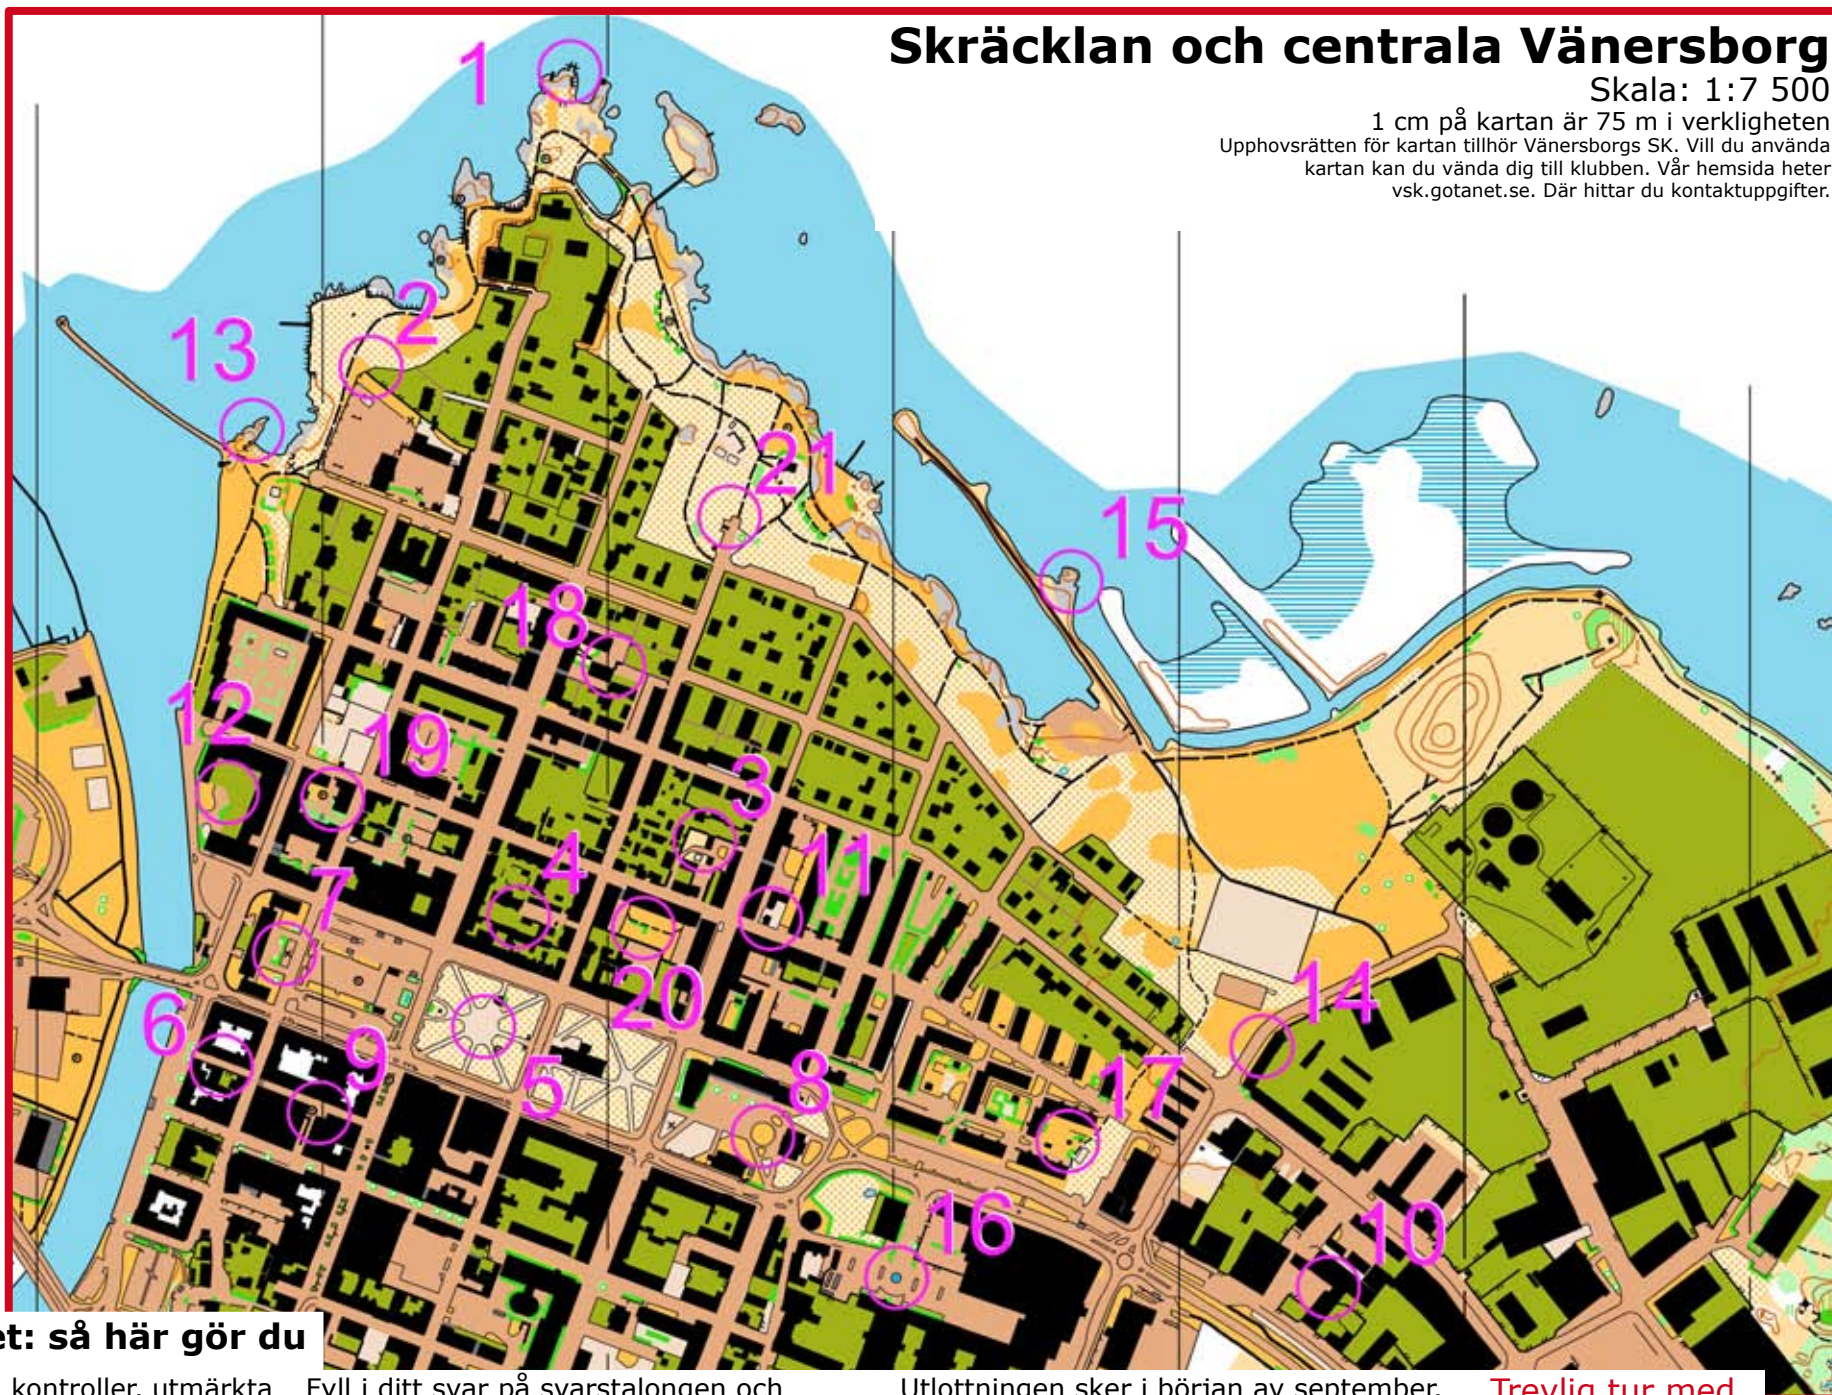

## Skräcklan och centrala Vänersborg

Skala: 1:7 500

1 cm på kartan är 75 m i verkligheten  
Upphovsrätten för kartan tillhör Vänersborgs SK. Vill du använda  
kartan kan du vända dig till klubben. Vår hemsida heter  
vsk.gotanet.se. Där hittar du kontaktuppgifter.

### Fotonaturpasset: så här gör du

På kartan hittar du 21 kontroller, utmärkta med en röd ring. En del är enkla att hitta, andra lite klurigare. Du ska para ihop varje kontroll med den bild som är tagen där.