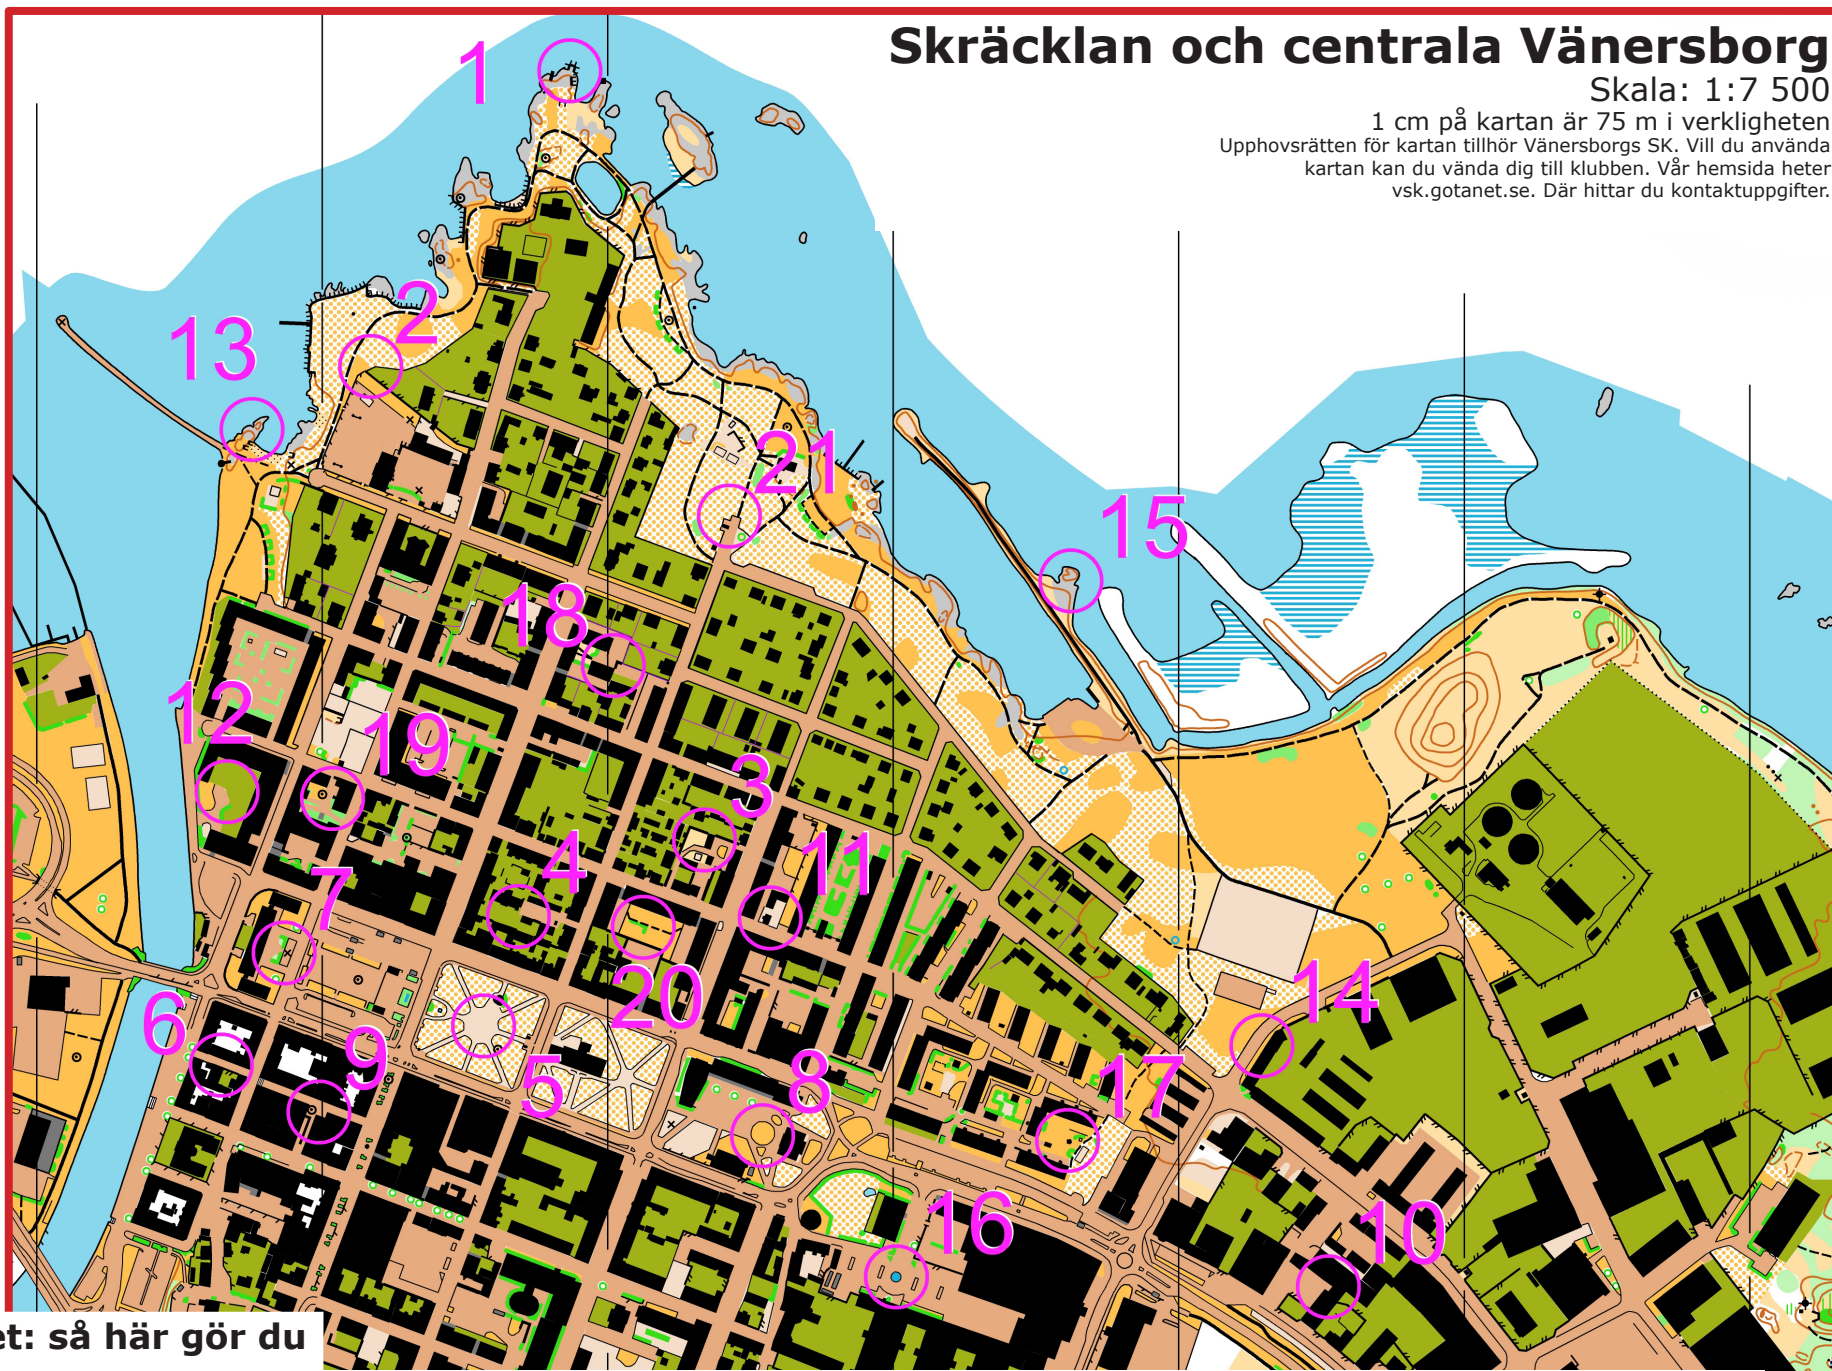

Foto natur passet

Skräcklan och centrala Vänersborg

Skala: 1:7 500

1 cm på kartan är 75 m i verkligheten
Upphovsrätten för kartan tillhör Vänersborgs SK. Vill du använda
kartan kan du vända dig till klubben. Vår hemsida heter
vsk.gotanet.se. Där hittar du kontaktuppgifter.

Fotonaturpasset: så här gör du

På kartan hittar du 21 kontroller, utmärkta med en röd ring. En del är enkla att hitta, andra lite klurigare. Du ska para ihop varje kontroll med den bild som är tagen där.

Trevlig tur med kartan!

Vänersborgs SK

Svar

Bild	Kon-troll	Bild	Kon-troll	Bild	Kon-troll
1		8		15	
2		9		16	
3		10		17	
4		11		18	
5		12		19	
6		13		20	
7		14		21	

Namn

Adress

e-postadress

Telefon