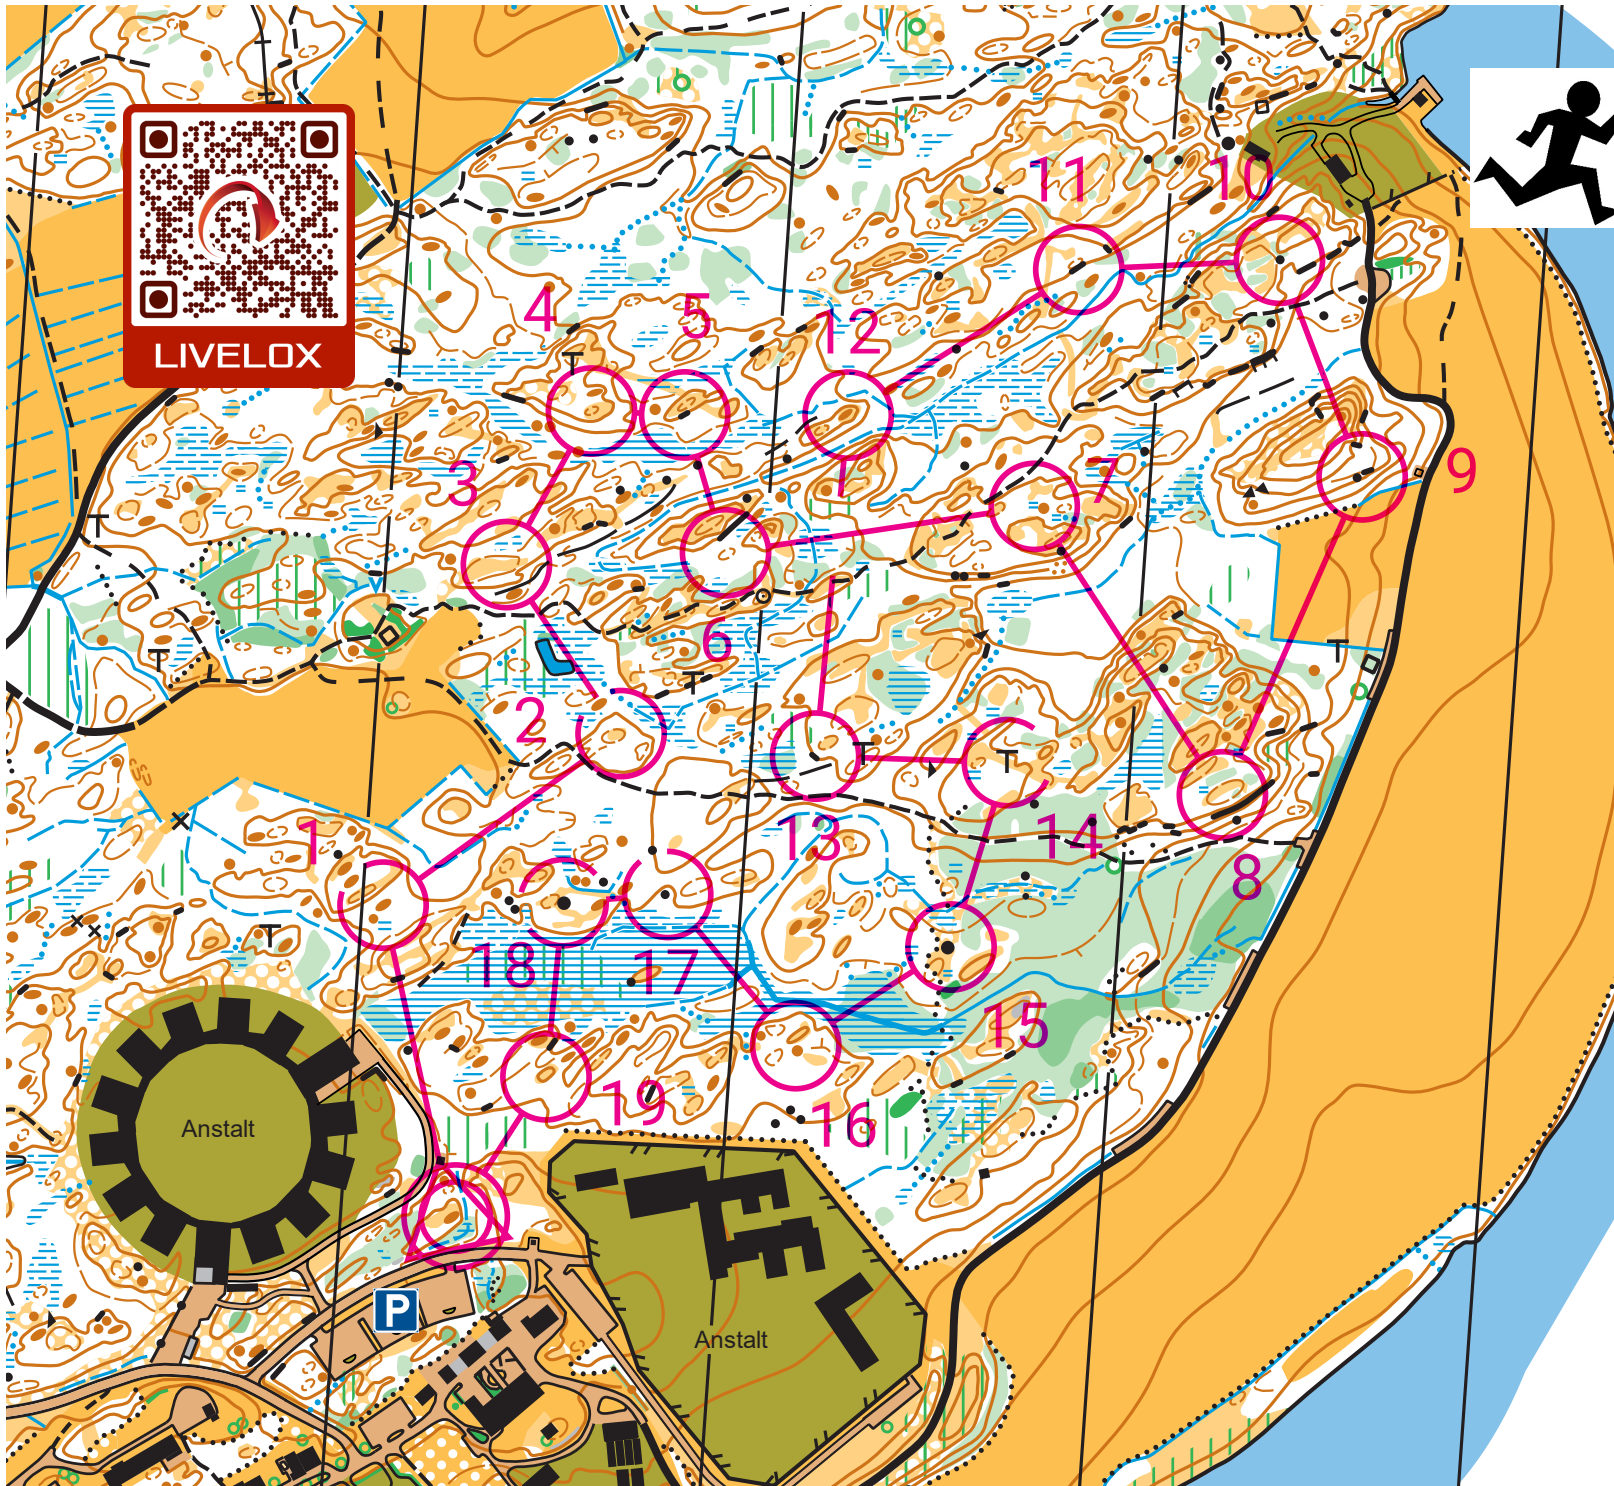

# VÄRLÖP 2023

Värlöp #10 2023  
Skala 1:5000

Värlöp #10	3,0 km			
1	31	↗	•	
2	32	○		○
3	45	○○		○
4	47	○○		ñ
5	48	E		l
6	33	○		ñ
7	34	←	≡	
8	35	○		ñ
9	36	E		l
10	49	▲		○
11	37	E		l
12	38	•		ñ
13	39	E		l
14	46	T		
15	40	▲		○
16	41	○	•	≡
17	43	▲		○
18	44	▲		○
19	42	○		ñ

○ 110 m ○